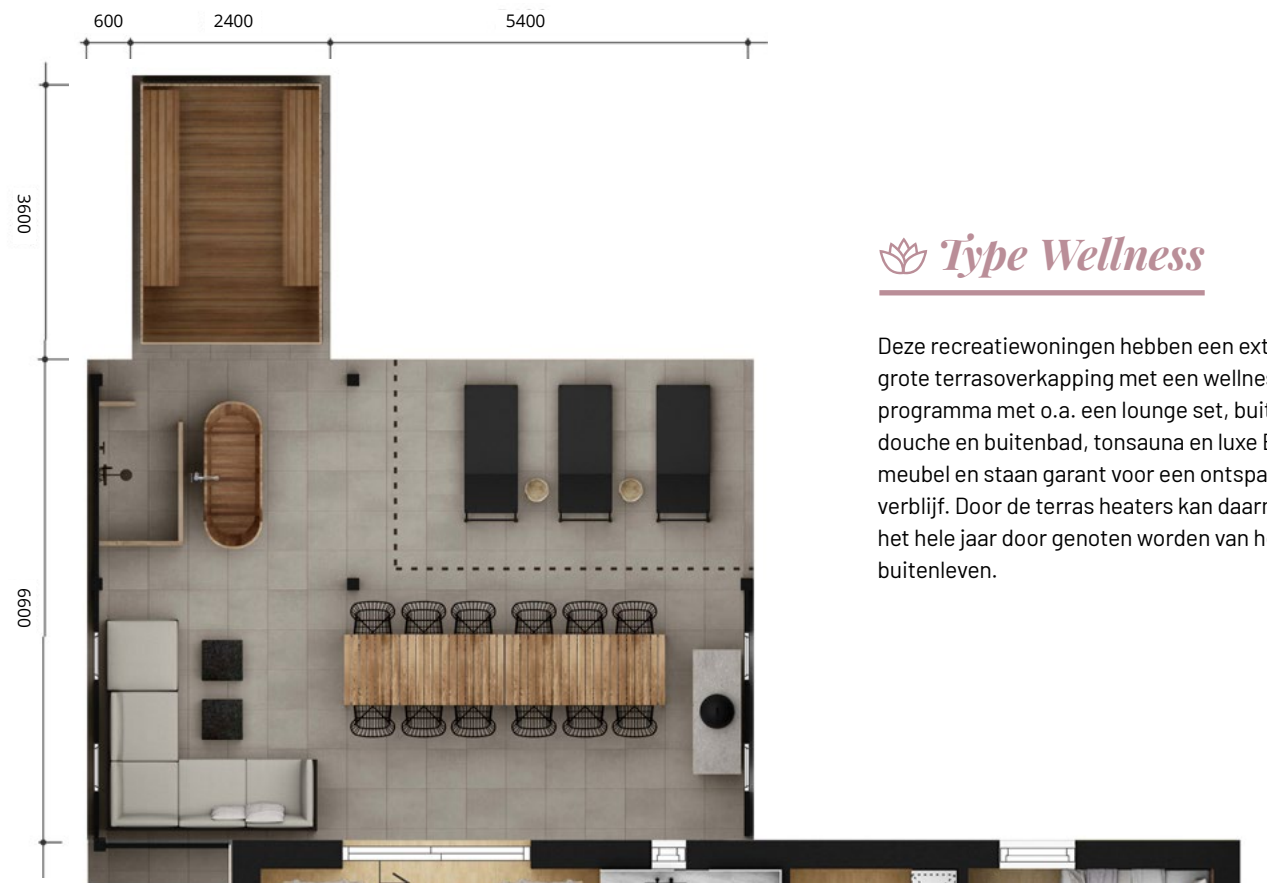

* extra grote terrasoverkapping met BBQ-meubel, loungeset, heaters, ligbedden, tonauna en buitendouche

 BEKIJK DE **WELLNESS VARIANT** VAN DIT TYPE OP DE ACHTERKANT VAN DEZE BROCHURE.

Impressie 8-persoons Wellness