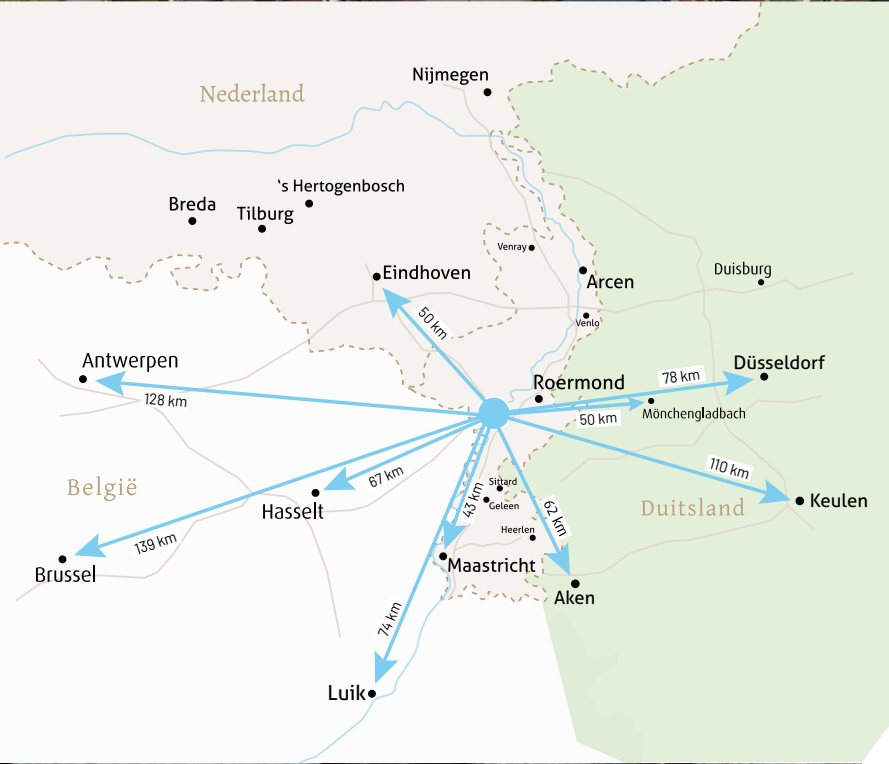

Entree park

Toekomstig hotel

Aanlegsteiger Parkgasten

Ophaalbrug

Aanlegsteiger Rederij Cascade (rondvaarten)

Toekomstige horeca

Fase 4

De Grote Hegge

Fase 3

Fase 2

Euregionale ligging

Roermond	17 km
Maastricht	43 km
Eindhoven	50 km
Mönchengladbach (D)	50 km
Aken (D)	62 km
Hasselt (B)	67 km
Luik (B)	74 km
Düsseldorf (D)	78 km
Keulen (D)	110 km
Antwerpen (B)	128 km
Brussel (B)	139 km